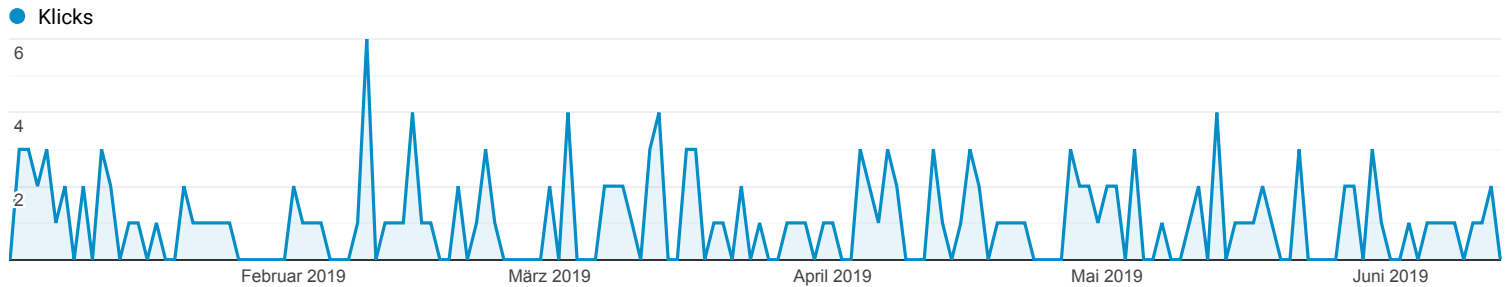

Suchanfragen

Google-Suche: Die 1000 häufigsten Zielseiten des Tages

01.01.2019 - 13.06.2019

Alle Nutzer
100,00 % Klicks

Explorer

⌵ Diese Daten wurden mit einem erweiterten Filter gefiltert.

Suchanfrage	Klicks	Impressionen	Klickrate (Click-through-Rate, CTR)	Durchschnittliche Position
	169 % des Gesamtwerts: 52,81 % (320)	11.621 % des Gesamtwerts: 59,23 % (19.620)	1,45 % Durchn. für Datenansicht: 1,63 % (-10,84 %)	28 Durchn. für Datenansicht: 22 (25,70 %)
1. griechen gommern	8 (4,73 %)	1.474 (12,68 %)	0,54 %	6,3
2. inder magdeburg	11 (6,51 %)	1.174 (10,10 %)	0,94 %	10
3. indisches restaurant magdeburg	0 (0,00 %)	427 (3,67 %)	0,00 %	12
4. amarjit gommern	71 (42,01 %)	393 (3,38 %)	18,07 %	1,9
5. restaurant gommern	9 (5,33 %)	363 (3,12 %)	2,48 %	6,5
6. gommern griechen	2 (1,18 %)	287 (2,47 %)	0,70 %	5,8
7. gommern restaurant	3 (1,78 %)	286 (2,46 %)	1,05 %	8,9
8. griechen in gommern	0 (0,00 %)	218 (1,88 %)	0,00 %	6,9
9. handwerker suchmaschine	0 (0,00 %)	214 (1,84 %)	0,00 %	30
10. brennholz magdeburg	0 (0,00 %)	193 (1,66 %)	0,00 %	70
11. indisch essen magdeburg	0 (0,00 %)	182 (1,57 %)	0,00 %	14
12. amarjit	15 (8,88 %)	168 (1,45 %)	8,93 %	4,7
13. griechisches restaurant gommern	3 (1,78 %)	154 (1,33 %)	1,95 %	4,6
14. indisches spezialitäten restaurant	0 (0,00 %)	149 (1,28 %)	0,00 %	63
15. gaststätte gommern	3 (1,78 %)	146 (1,26 %)	2,05 %	6,4
16. kaminholz magdeburg	0 (0,00 %)	137 (1,18 %)	0,00 %	72
17. vegetarisch magdeburg	0 (0,00 %)	115 (0,99 %)	0,00 %	74
18. handwerksbetrieb jerichower land	0 (0,00 %)	112 (0,96 %)	0,00 %	43
19. externer datenschutzbeauftragter magdeburg	0 (0,00 %)	105 (0,90 %)	0,00 %	93
20. hanf dämmung magdeburg	0 (0,00 %)	101 (0,87 %)	0,00 %	22