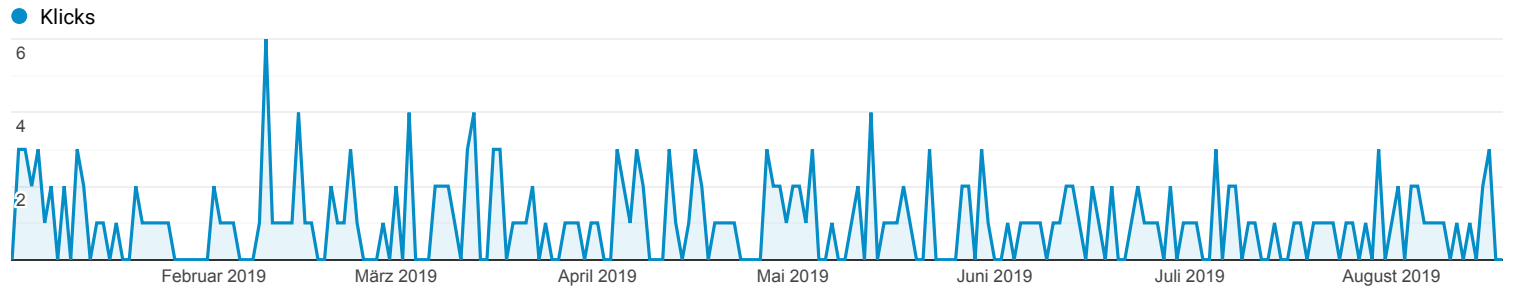

Suchanfragen

Google-Suche: Die 1000 häufigsten Landingpages des Tages

01.01.2019 - 18.08.2019

Alle Nutzer
100,00 % Klicks

Explorer

Diese Daten wurden mit einem erweiterten Filter gefiltert.

Suchanfrage	Klicks	Impressionen	Klickrate (Click-through-Rate, CTR)	Durchschnittliche Position
	233 % des Gesamtwerts: 49,79 % (468)	19.715 % des Gesamtwerts: 70,60 % (27.925)	1,18 % Durchn. für Datenansicht: 1,68 % (-29,48 %)	25 Durchn. für Datenansicht: 25 (-1,08 %)
1. syrtaki gommern	2 (0,86 %)	2.221 (11,27 %)	0,09 %	8,7
2. griecher gommern	8 (3,43 %)	1.499 (7,60 %)	0,53 %	6,3
3. inder magdeburg	14 (6,01 %)	1.481 (7,51 %)	0,95 %	10
4. amarjit gommern	91 (39,06 %)	563 (2,86 %)	16,16 %	2,5
5. indisches restaurant magdeburg	0 (0,00 %)	511 (2,59 %)	0,00 %	13
6. restaurant gommern	10 (4,29 %)	419 (2,13 %)	2,39 %	6,9
7. gommern restaurant	4 (1,72 %)	336 (1,70 %)	1,19 %	8,9
8. griecher gommern syrtaki	3 (1,29 %)	328 (1,66 %)	0,91 %	8,6
9. gommern griecher	2 (0,86 %)	300 (1,52 %)	0,67 %	5,8
10. amarjit	28 (12,02 %)	255 (1,29 %)	10,98 %	4,4
11. indisch essen magdeburg	0 (0,00 %)	248 (1,26 %)	0,00 %	14
12. griecher in gommern	0 (0,00 %)	226 (1,15 %)	0,00 %	6,7
13. gaststätte gommern	3 (1,29 %)	204 (1,03 %)	1,47 %	7,3
14. hanf dämmung magdeburg	0 (0,00 %)	173 (0,88 %)	0,00 %	18
15. amarjit gommern speisekarte	28 (12,02 %)	168 (0,85 %)	16,67 %	2,8
16. griechisches restaurant gommern	3 (1,29 %)	163 (0,83 %)	1,84 %	5,0
17. indisches spezialitäten restaurant	0 (0,00 %)	149 (0,76 %)	0,00 %	63
18. vegetarisch magdeburg	0 (0,00 %)	134 (0,68 %)	0,00 %	75
19. kochkurs magdeburg	1 (0,43 %)	128 (0,65 %)	0,78 %	26
20. küchenstudio magdeburg	0 (0,00 %)	116 (0,59 %)	0,00 %	29